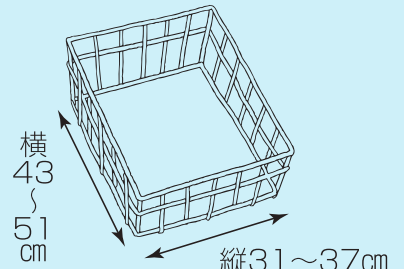

簡易保冷
バッグ
付き

カゴを
フック
で固定

ショッピングターン

メーカー:アロン化成 品番:R532-325
TAISコード:00221-000507

積載可能なカゴ

床面サイズ

※製品にカゴは付属しません

社会福祉法人 淳風会